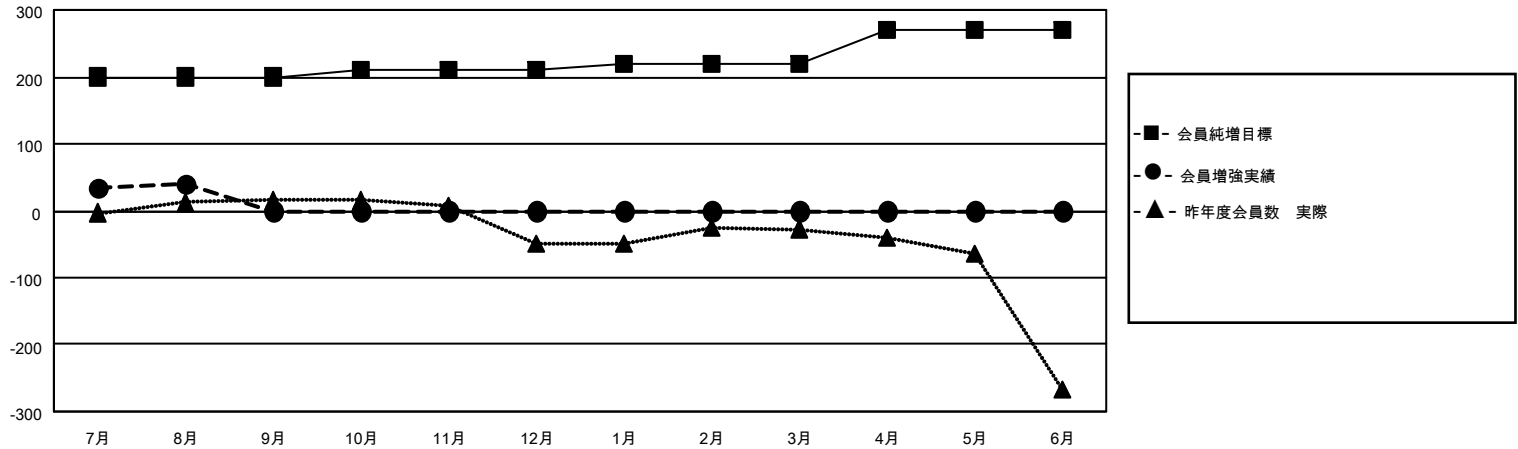

MONTHLY MEMBERSHIP PROGRESS REPORT

地域 JAPAN

District 330 B

Results as of: 8/31/2020

クラブ			
結果：2020-2021			
四半期	新クラブ目標	新クラブ	解散クラブ
7月/8月/9月	0	0	0
10月/11月/12月	0	0	0
1月/2月/3月	0	0	0
4月/5月/6月	1	0	0

名			
結果：2020-2021			
四半期	会員純増目標	会員増強実績	退会者(転籍を含む)実際
7月/8月/9月	200	85	40
10月/11月/12月	10	0	0
1月/2月/3月	10	0	0
4月/5月/6月	50	0	0

新クラブ目標及び実績累計

会員目標及び実績累計

解散クラブ: 0	48 CLUBS OF 154 一名以上の新会員を登録	男女別
		男性 3,333 (85.00%)
		女性 588 (15.00%)
退会者	会員累計データを見るには、ここをクリック	世帯主/家族会員合計 717
物故会員 8		国際会費半額の家族会員 375
クラブ解散 0		
その他 32		
合計 40		