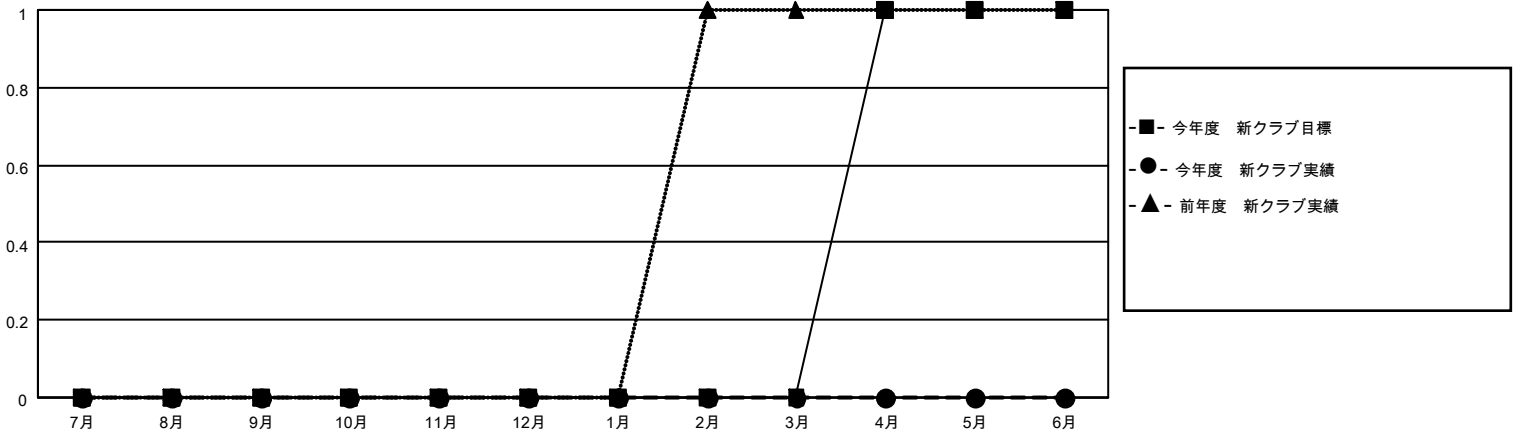

MONTHLY MEMBERSHIP PROGRESS REPORT

地域 JAPAN

District 330 B

Results as of: 8/31/2020

クラブ			
結果：2020-2021			
四半期	新クラブ目標	新クラブ	解散クラブ
7月/8月/9月	0	0	0
10月/11月/12月	0	0	0
1月/2月/3月	0	0	0
4月/5月/6月	1	0	0

名			
結果：2020-2021			
四半期	会員純増目標	会員増強実績	退会者(転籍を含む)実際
7月/8月/9月	200	85	40
10月/11月/12月	10	0	0
1月/2月/3月	10	0	0
4月/5月/6月	50	0	0

新クラブ目標及び実績累計

会員目標及び実績累計

解散クラブ: 0	48 CLUBS OF 154 一名以上の新会員を登録	男女別
		男性 3,333 (85.00%)
		女性 588 (15.00%)
退会者	会員累計データを見るには、ここをクリック	世帯主/家族会員合計 717
物故会員 8		国際会費半額の家族会員 375
クラブ解散 0		
その他 32		
合計 40		